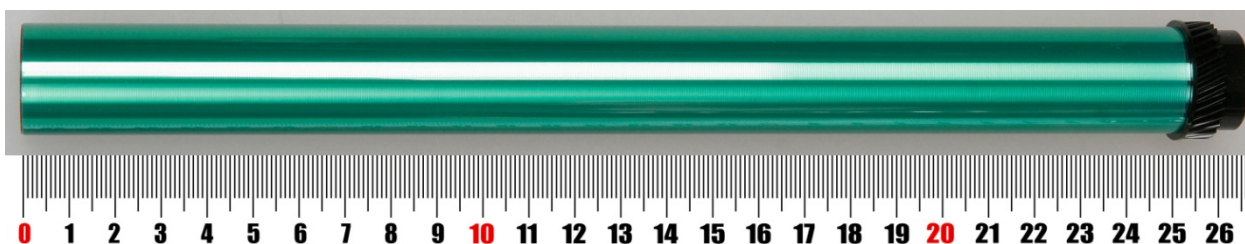

ФОТОЧУВСТВИТЕЛЬНЫЙ БАРАБАН

HP LJ P2035/2055 (Mitsubishi) без втулки

номенклатура 2030206

1. Каждый барабан упакован в воздушно-пузырьковую пленку, которая скреплена стикером, на котором написан тип барабана.

2. Дополнительно барабан обернут в черную светонепроницаемую бумагу, которая зафиксирована стикером с логотипом *mk imaging*.

3. Покрытие на барабане прозрачное (свет отражается от алюминиевой поверхности барабана), это покрытие имеет при обычном освещении зеленые оттенки. Общая длина барабана 265 мм.

4. Заземляющий контакт барабана находится со стороны заглушки. Шестеренки черного цвета.

Внимание: кардан поставляется отдельно